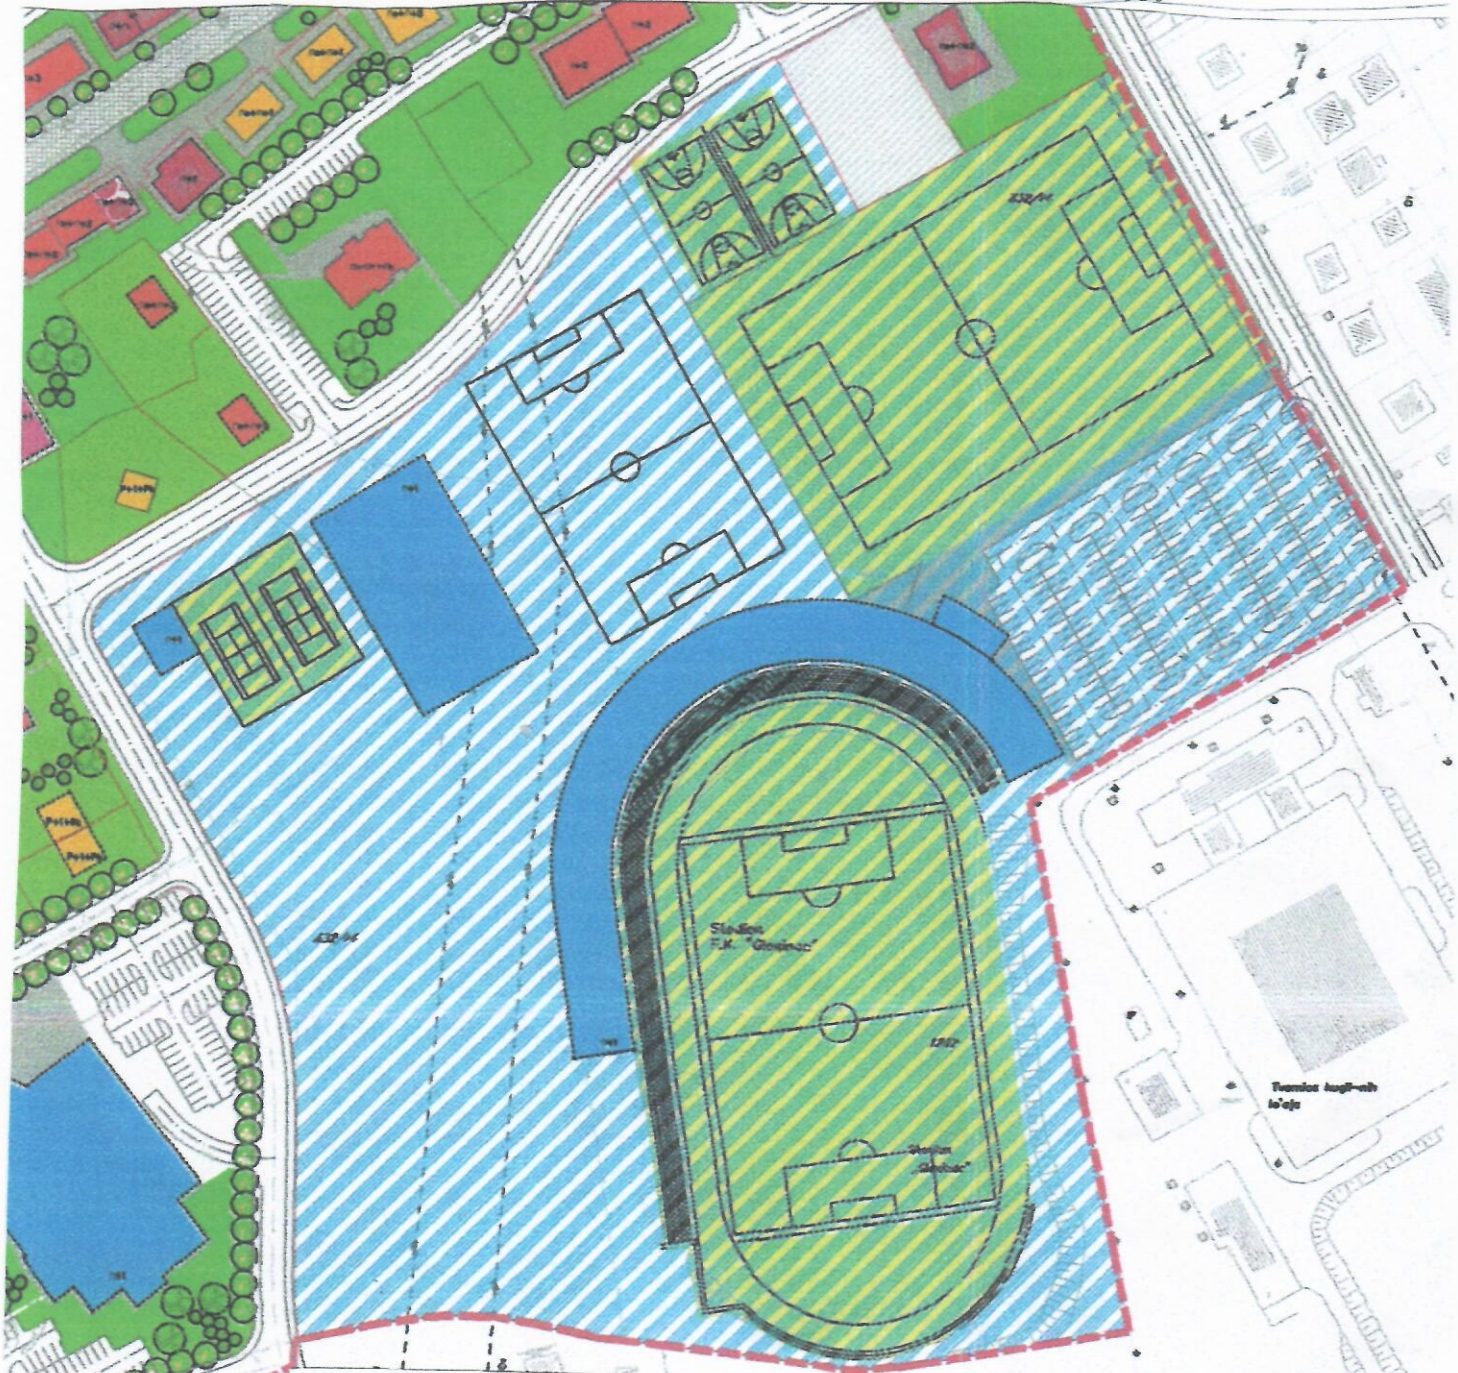

REPUBLIKA SRPSKA
 OPŠTINA SOKOLAC
 OPŠTINSKA UPRAVA

Odjeljenje za prostorno uređenje i
 stambeno-komunalne poslove

Broj:06/I-363-

Sokolac, 23.02.2021. godine

Izvod iz Regulatornog plana „Sportska dvorana“ u Sokocu / Službene novine Grada Istočno Sarajevo
 broj 30/09/ - plan prostorne organizacije - MJ 1:2000

LEGENDA:

	GRANIČNA OSUŠBATA		PLANIRANI OBJEKTI
	POSLOVNI OBJEKTI		POSTOJEĆI OBJEKTI
	STAMBENO-POSLOVNI OBJEKTI		GRANIČNA PARCELE
	STAMBENI OBJEKTI		PLANIRANI DENDROFOND
	OBJEKTI OBRAZOVANJA		ZELENE POVRŠINE
	OBJEKTI SPORTA		OGRANIČENE UPOTREBE IGRALIŠTA
	OBJEKTI ZDRAVSTVA		ZONA ZA IZRADU DETAJNE PLANSKE DOKUMENTACIJE (sportsko-rekreativni sadržaji)
	ZELENE POVRŠINE PRIVATNIH DVORIŠTA		
	SAOBRAĆAJNE POVRŠINE		
	OBJEKTI CENTRALNIH DJELATNOSTI		
	DETAJNE POVRŠINE		